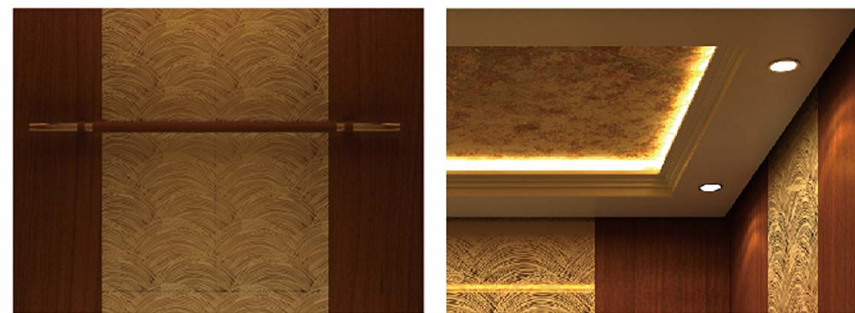

> KL-J-13

Ceiling: Mirror stainless steel frame acrylic+gold etched mirror steel

Rear wall: Gold etched mirror steel+Wooden

Side wall: Mirror stainless steel+ Wooden

Floor: Marble or PVC

> KL-J-14

Ceiling: Black mirror stainless steel frame acrylic

Rear wall: Black mirror stainless steel+Marble

Side wall: MBlack mirror stainless steel +Marble

Floor: Marble or PVC